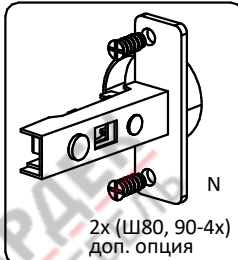

Модули навесные Ш Премиум. Инструкция по сборке.

Список деталей

Поз.	Наименование	Кол-во
1	Фасад	1 (для ширин=600-900 - 2)
2	Бок левый	1
3	Бок правый	1
4	Горизонт	2
5	Полка	1(Высота=920 - 2)
6	Стенка задняя	1(Ширина=600-900 - 2)
7	Профиль для ДВП	1 (для ширин=600-900)

(для сборки на стяжках - доп. опция)

2x (Ш80, 90-4x)
доп. опция

2x (Ш80, 90-4x)
доп. опция

доп. опция

ВНИМАНИЕ! Фурнитура приобретенного Вами набора может несколько отличаться от фурнитуры, указанной в инструкции.

Полка для ФриФолд
доп. опция

На эксцентриках.

Указана сборка модуля высотой 720 мм. Модуль высотой 920 мм собирается по аналогии.

Установка навесов 2x

x8

x8

x8

На стяжках.
Указана сборка модуля высотой 720 мм. Модуль высотой 920 мм собирается по аналогии.