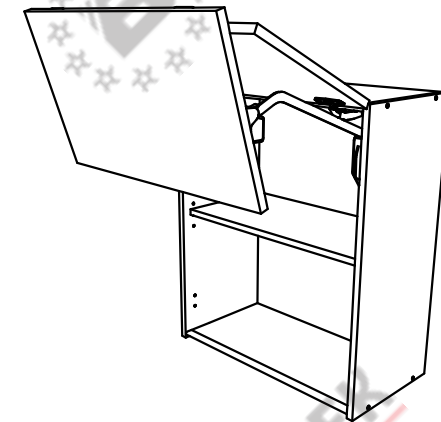

Модули навесные Ш Премиум. Инструкция по сборке.

Список деталей

Поз.	Наименование	Кол-во
1	Фасад	1 (для ширин=600-900 - 2)
2	Бок левый	1
3	Бок правый	1
4	Горизонт	2
5	Полка	1(Высота=920 - 2)
6	Стенка задняя	1(Ширина=600-900 - 2)
7	Профиль для ДВП	1 (для ширин=600-900)

(для сборки на стяжках - доп. опция)

2x (Ш80, 90-4x)
доп. опция

2x (Ш80, 90-4x)
доп. опция

доп. опция

ВНИМАНИЕ! Фурнитура приобретенного Вами набора может несколько отличаться от фурнитуры, указанной в инструкции.

Полка для ФриФолд
доп. опция

На эксцентриках.

Указана сборка модуля высотой 720 мм. Модуль высотой 920 мм собирается по аналогии.

Установка навесов 2x

x8

x8

x8

На стяжках.
Указана сборка модуля высотой 720 мм. Модуль высотой 920 мм собирается по аналогии.

Ширина=600-900

Ширина=150-600

Ширина=600-900 Высота=720

Ширина=600-900 Высота=920