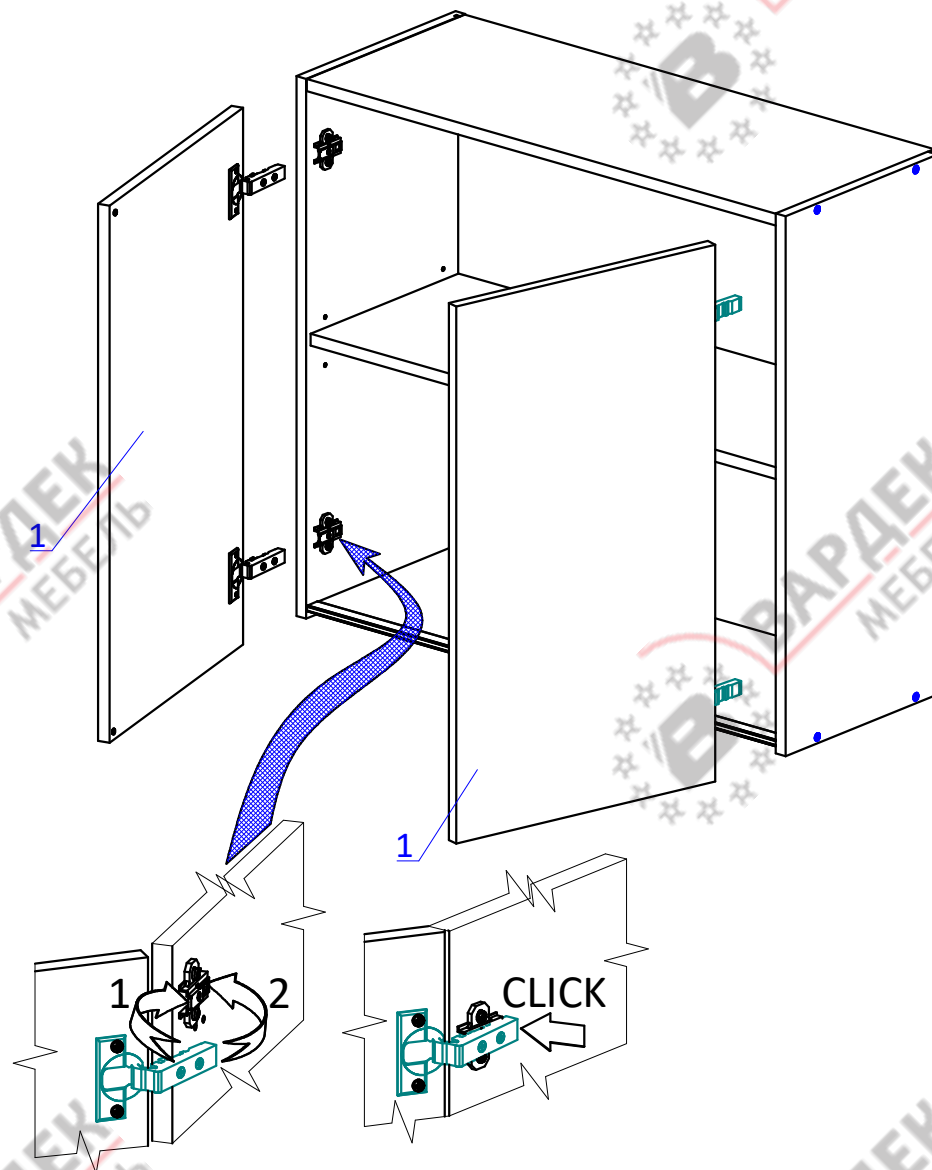

Модули навесные Ш Премиум. Инструкция по сборке.

Список деталей

Поз.	Наименование	Кол-во
1	Фасад	1 (для ширин=600-900 - 2)
2	Бок левый	1
3	Бок правый	1
4	Горизонт	2
5	Полка	1(Высота=920 - 2)
6	Стенка задняя	1(Ширина=600-900 - 2)
7	Профиль для ДВП	1 (для ширин=600-900)

(для сборки на стяжках - доп. опция)

2x (Ш80, 90-4x)
доп. опция

2x (Ш80, 90-4x)
доп. опция

доп. опция

ВНИМАНИЕ! Фурнитура приобретенного Вами набора может несколько отличаться от фурнитуры, указанной в инструкции.

Полка для ФриФолд
доп. опция

На эксцентриках.

Указана сборка модуля высотой 720 мм. Модуль высотой 920 мм собирается по аналогии.

Установка навесов 2x

x8

x8

x8

На стяжках.
Указана сборка модуля высотой 720 мм. Модуль высотой 920 мм собирается по аналогии.

Ширина=600-900

Ширина=150-600

Ширина=600-900 Высота=720

Ширина=600-900 Высота=920