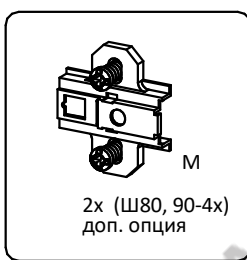

Модули навесные Ш Премиум. Инструкция по сборке.

Список деталей

Поз.	Наименование	Кол-во
1	Фасад	1 (для ширин=600-900 - 2)
2	Бок левый	1
3	Бок правый	1
4	Горизонт	2
5	Полка	1(Высота=920 - 2)
6	Стенка задняя	1(Ширина=600-900 - 2)
7	Профиль для ДВП	1 (для ширин=600-900)

(для сборки на стяжках - доп. опция)

2x (Ш80, 90-4x)
доп. опция

2x (Ш80, 90-4x)
доп. опция

доп. опция

ВНИМАНИЕ! Фурнитура приобретенного Вами набора может несколько отличаться от фурнитуры, указанной в инструкции.

Полка для ФриФолд
доп. опция

На эксцентриках.

Указана сборка модуля высотой 720 мм. Модуль высотой 920 мм собирается по аналогии.

Установка навесов 2x

x8

x8

x8

На стяжках.
Указана сборка модуля высотой 720 мм. Модуль высотой 920 мм собирается по аналогии.