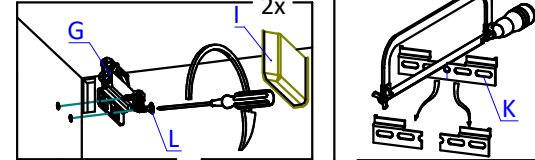

Модули навесные Ш Премиум. Инструкция по сборке.

Список деталей

Поз.	Наименование	Кол-во
1	Фасад	1 (для ширин=600-900 - 2)
2	Бок левый	1
3	Бок правый	1
4	Горизонт	2
5	Полка	1(Высота=920 - 2)
6	Стенка задняя	1(Ширина=600-900 - 2)
7	Профиль для ДВП	1 (для ширин=600-900)

(для сборки на стяжках - доп. опция)

2x (Ш80, 90-4x)
доп. опция

2x (Ш80, 90-4x)
доп. опция

доп. опция

ВНИМАНИЕ! Фурнитура приобретенного Вами набора может несколько отличаться от фурнитуры, указанной в инструкции.

Полка для ФриФолд
доп. опция

На эксцентриках.

Указана сборка модуля высотой 720 мм. Модуль высотой 920 мм собирается по аналогии.

Установка навесов 2x

x8

x8

x8

На стяжках.
Указана сборка модуля высотой 720 мм. Модуль высотой 920 мм собирается по аналогии.