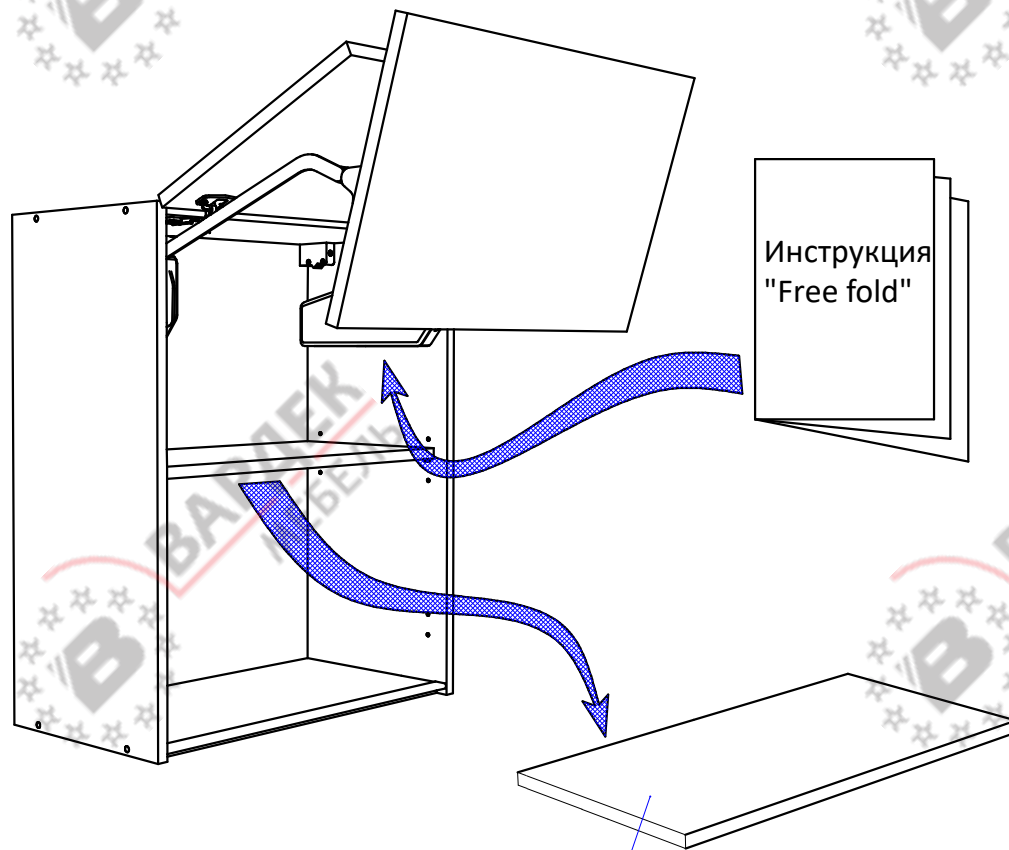

(для сборки на стяжках - доп. опция)

2x (Ш80, 90-4x)
доп. опция

2x (Ш80, 90-4x)
доп. опция

доп. опция

ВНИМАНИЕ! Фурнитура приобретенного Вами набора может несколько отличаться от фурнитуры, указанной в инструкции.

Полка для ФриФолд
доп. опция

На эксцентриках.

Указана сборка модуля высотой 720 мм. Модуль высотой 920 мм собирается по аналогии.

Установка навесов 2x

x8

x8

x8

На стяжках.
Указана сборка модуля высотой 720 мм. Модуль высотой 920 мм собирается по аналогии.

Ширина=600-900

Ширина=150-600

Ширина=600-900 Высота=720

Ширина=600-900 Высота=920