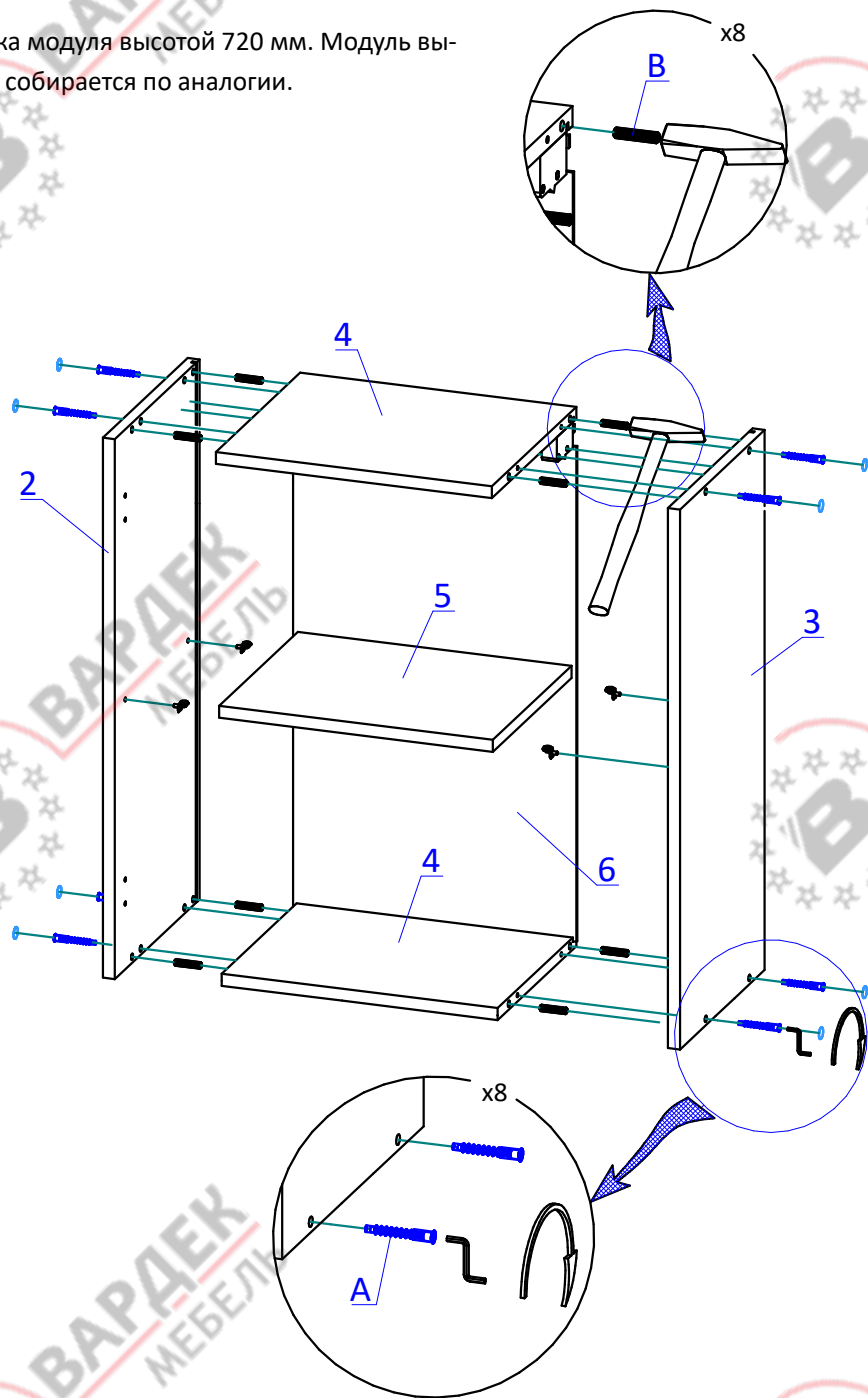

Модули навесные Ш Премиум. Инструкция по сборке.

Список деталей

Поз.	Наименование	Кол-во
1	Фасад	1 (для ширин=600-900 - 2)
2	Бок левый	1
3	Бок правый	1
4	Горизонт	2
5	Полка	1(Высота=920 - 2)
6	Стенка задняя	1(Ширина=600-900 - 2)
7	Профиль для ДВП	1 (для ширин=600-900)

Полка для ФриФолд
доп. опция

На эксцентриках.

Указана сборка модуля высотой 720 мм. Модуль высотой 920 мм собирается по аналогии.

Установка навесов 2x

x8

x8

x8

На стяжках.
Указана сборка модуля высотой 720 мм. Модуль высотой 920 мм собирается по аналогии.

Ширина=600-900

Ширина=150-600

Ширина=600-900 Высота=720

Ширина=600-900 Высота=920