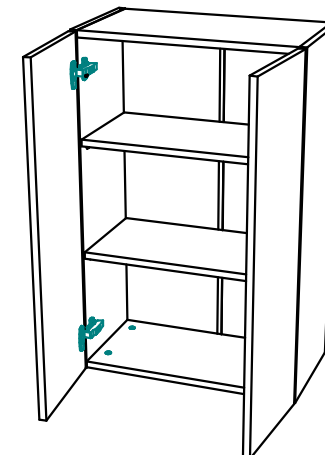

Модули навесные Ш Премиум. Инструкция по сборке.

Список деталей

Поз.	Наименование	Кол-во
1	Фасад	1 (для ширин=600-900 - 2)
2	Бок левый	1
3	Бок правый	1
4	Горизонт	2
5	Полка	1(Высота=920 - 2)
6	Стенка задняя	1(Ширина=600-900 - 2)
7	Профиль для ДВП	1 (для ширин=600-900)

(для сборки на стяжках - доп. опция)

2x (Ш80, 90-4x)
доп. опция

2x (Ш80, 90-4x)
доп. опция

доп. опция

ВНИМАНИЕ! Фурнитура приобретенного Вами набора может несколько отличаться от фурнитуры, указанной в инструкции.

Полка для ФриФолд
доп. опция

На эксцентриках.

Указана сборка модуля высотой 720 мм. Модуль высотой 920 мм собирается по аналогии.

Установка навесов 2x

x8

x8

x8

На стяжках.
Указана сборка модуля высотой 720 мм. Модуль высотой 920 мм собирается по аналогии.

Ширина=600-900

Ширина=150-600

Ширина=600-900 Высота=720

Ширина=600-900 Высота=920