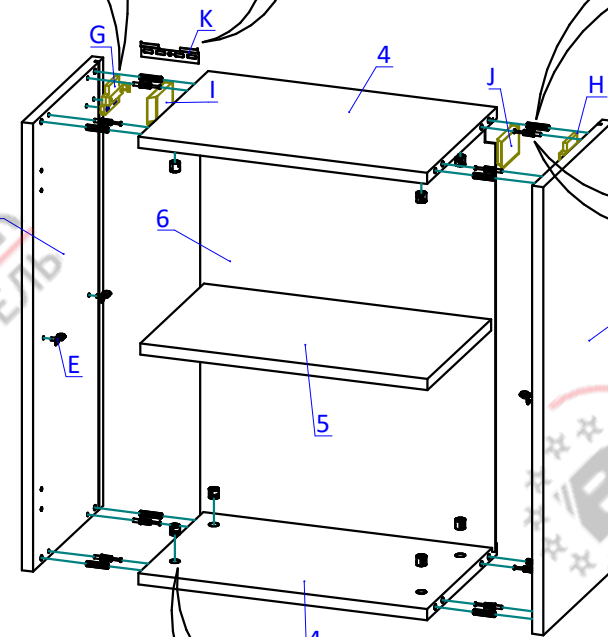

Модули навесные Ш Премиум. Инструкция по сборке.

Список деталей

Поз.	Наименование	Кол-во
1	Фасад	1 (для ширин=600-900 - 2)
2	Бок левый	1
3	Бок правый	1
4	Горизонт	2
5	Полка	1(Высота=920 - 2)
6	Стенка задняя	1(Ширина=600-900 - 2)
7	Профиль для ДВП	1 (для ширин=600-900)

(для сборки на стяжках - доп. опция)

2x (Ш80, 90-4x)
доп. опция

2x (Ш80, 90-4x)
доп. опция

доп. опция

ВНИМАНИЕ! Фурнитура приобретенного Вами набора может несколько отличаться от фурнитуры, указанной в инструкции.

Полка для ФриФолд
доп. опция

На эксцентриках.

Указана сборка модуля высотой 720 мм. Модуль высотой 920 мм собирается по аналогии.

Установка навесов 2x

x8

x8

x8

На стяжках.
Указана сборка модуля высотой 720 мм. Модуль высотой 920 мм собирается по аналогии.

Ширина=600-900

Ширина=150-600

Ширина=600-900 Высота=720

Ширина=600-900 Высота=920