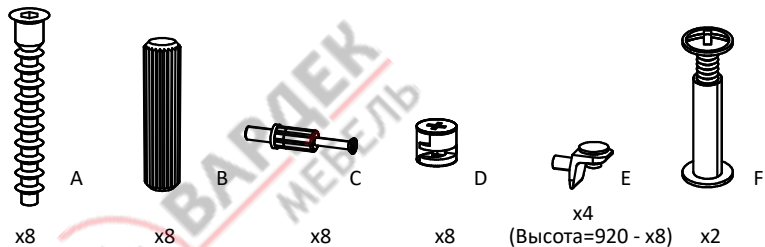

Модули навесные Ш Премиум. Инструкция по сборке.

Список деталей

Поз.	Наименование	Кол-во
1	Фасад	1 (для ширин=600-900 - 2)
2	Бок левый	1
3	Бок правый	1
4	Горизонт	2
5	Полка	1(Высота=920 - 2)
6	Стенка задняя	1(Ширина=600-900 - 2)
7	Профиль для ДВП	1 (для ширин=600-900)

(для сборки на стяжках - доп. опция)

2x (Ш80, 90-4x)
доп. опция

2x (Ш80, 90-4x)
доп. опция

доп. опция

ВНИМАНИЕ! Фурнитура приобретенного Вами набора может несколько отличаться от фурнитуры, указанной в инструкции.

Полка для ФриФолд
доп. опция

На эксцентриках.

Указана сборка модуля высотой 720 мм. Модуль высотой 920 мм собирается по аналогии.

Установка навесов 2x

x8

x8

x8

На стяжках.
Указана сборка модуля высотой 720 мм. Модуль высотой 920 мм собирается по аналогии.

Ширина=600-900

Ширина=150-600

Ширина=600-900 Высота=720

Ширина=600-900 Высота=920