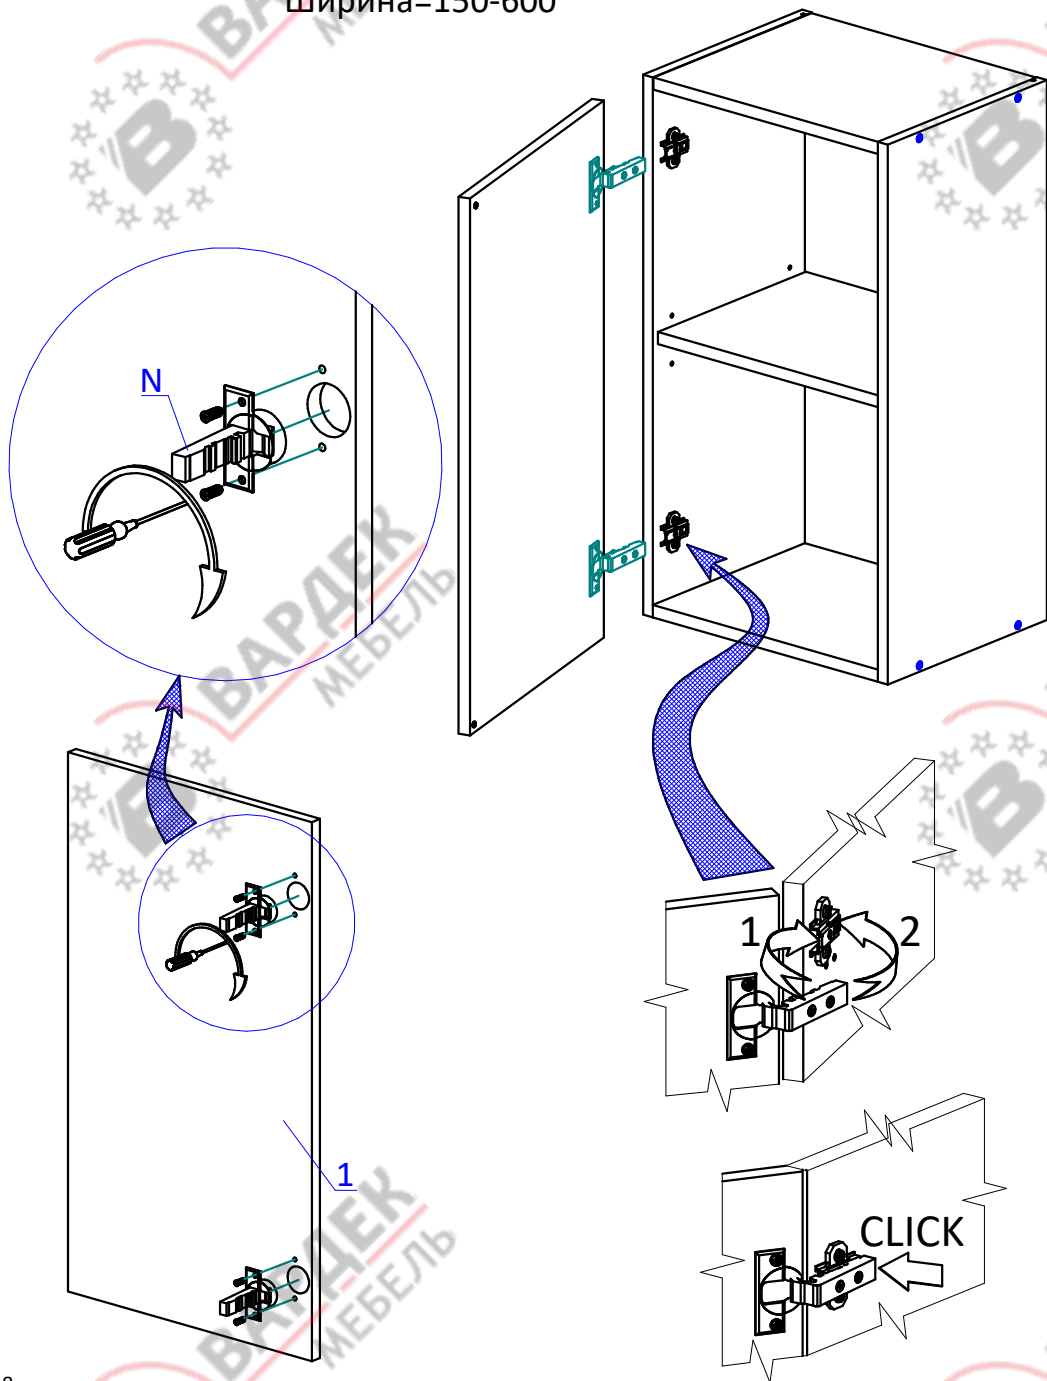

Модули навесные Ш Премиум. Инструкция по сборке.

Список деталей

Поз.	Наименование	Кол-во
1	Фасад	1 (для ширин=600-900 - 2)
2	Бок левый	1
3	Бок правый	1
4	Горизонт	2
5	Полка	1(Высота=920 - 2)
6	Стенка задняя	1(Ширина=600-900 - 2)
7	Профиль для ДВП	1 (для ширин=600-900)

(для сборки на стяжках - доп. опция)

2x (Ш80, 90-4x)
доп. опция

2x (Ш80, 90-4x)
доп. опция

доп. опция

ВНИМАНИЕ! Фурнитура приобретенного Вами набора может несколько отличаться от фурнитуры, указанной в инструкции.

Полка для ФриФолд
доп. опция

На эксцентриках.

Указана сборка модуля высотой 720 мм. Модуль высотой 920 мм собирается по аналогии.

Установка навесов 2x

x8

x8

x8

На стяжках.
Указана сборка модуля высотой 720 мм. Модуль высотой 920 мм собирается по аналогии.

Ширина=600-900

Ширина=150-600

Ширина=600-900 Высота=720

Ширина=600-900 Высота=920