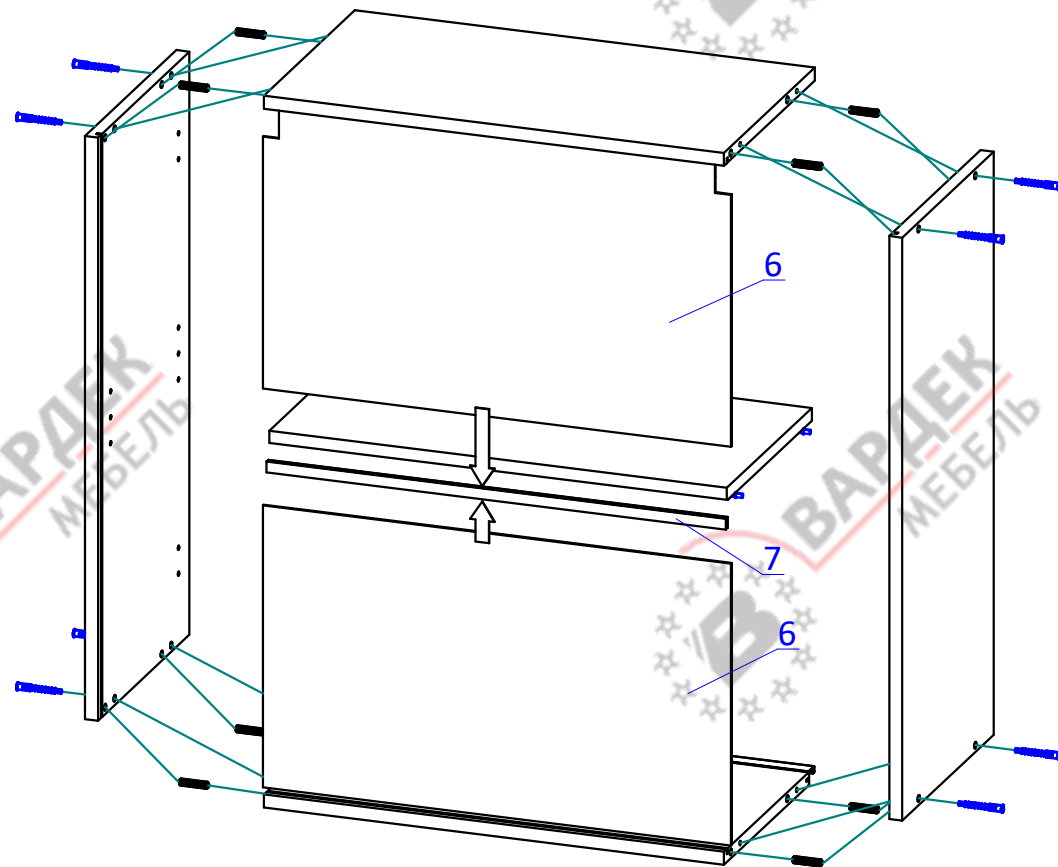

Полка для ФриФолд
доп. опция

На эксцентриках.

Указана сборка модуля высотой 720 мм. Модуль высотой 920 мм собирается по аналогии.

Установка навесов 2x

x8

x8

x8

На стяжках.
Указана сборка модуля высотой 720 мм. Модуль высотой 920 мм собирается по аналогии.

Ширина=600-900

Ширина=150-600

Ширина=600-900 Высота=720

Ширина=600-900 Высота=920