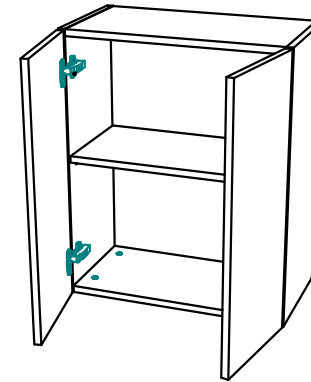

Модули навесные Ш Премиум. Инструкция по сборке.

Список деталей

Поз.	Наименование	Кол-во
1	Фасад	1 (для ширин=600-900 - 2)
2	Бок левый	1
3	Бок правый	1
4	Горизонт	2
5	Полка	1(Высота=920 - 2)
6	Стенка задняя	1(Ширина=600-900 - 2)
7	Профиль для ДВП	1 (для ширин=600-900)

(для сборки на стяжках - доп. опция)

2x (Ш80, 90-4x)
доп. опция

2x (Ш80, 90-4x)
доп. опция

доп. опция

ВНИМАНИЕ! Фурнитура приобретенного Вами набора может несколько отличаться от фурнитуры, указанной в инструкции.

Полка для ФриФолд
доп. опция

На эксцентриках.

Указана сборка модуля высотой 720 мм. Модуль высотой 920 мм собирается по аналогии.

Установка навесов 2x

x8

x8

x8

На стяжках.
Указана сборка модуля высотой 720 мм. Модуль высотой 920 мм собирается по аналогии.

Ширина=600-900

Ширина=150-600

Ширина=600-900 Высота=720

Ширина=600-900 Высота=920