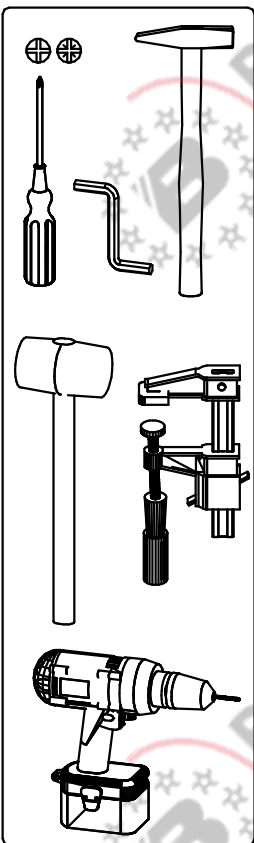

Модули навесные Ш Премиум. Инструкция по сборке.

Список деталей

Поз.	Наименование	Кол-во
1	Фасад	1 (для ширин=600-900 - 2)
2	Бок левый	1
3	Бок правый	1
4	Горизонт	2
5	Полка	1(Высота=920 - 2)
6	Стенка задняя	1(Ширина=600-900 - 2)
7	Профиль для ДВП	1 (для ширин=600-900)

(для сборки на стяжках - доп. опция)

2x (Ш80, 90-4x)
доп. опция

2x (Ш80, 90-4x)
доп. опция

доп. опция

ВНИМАНИЕ! Фурнитура приобретенного Вами набора может несколько отличаться от фурнитуры, указанной в инструкции.

Полка для ФриФолд
доп. опция

На эксцентриках.

Указана сборка модуля высотой 720 мм. Модуль высотой 920 мм собирается по аналогии.

Установка навесов 2x

x8

x8

x8

На стяжках.
Указана сборка модуля высотой 720 мм. Модуль высотой 920 мм собирается по аналогии.

Ширина=600-900

Ширина=150-600

Ширина=600-900 Высота=720

Ширина=600-900 Высота=920