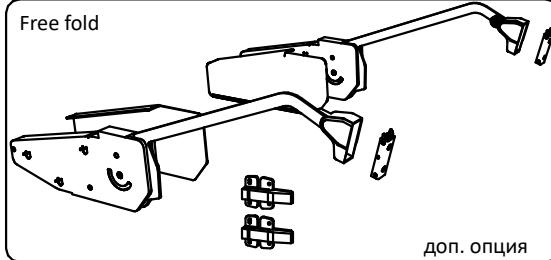

Модули навесные Ш Премиум. Инструкция по сборке.

Список деталей

Поз.	Наименование	Кол-во
1	Фасад	1 (для ширин=600-900 - 2)
2	Бок левый	1
3	Бок правый	1
4	Горизонт	2
5	Полка	1(Высота=920 - 2)
6	Стенка задняя	1(Ширина=600-900 - 2)
7	Профиль для ДВП	1 (для ширин=600-900)

(для сборки на стяжках - доп. опция)

2x (Ш80, 90-4x)
доп. опция

2x (Ш80, 90-4x)
доп. опция

доп. опция

ВНИМАНИЕ! Фурнитура приобретенного Вами набора может несколько отличаться от фурнитуры, указанной в инструкции.

Полка для ФриФолд
доп. опция

На эксцентриках.

Указана сборка модуля высотой 720 мм. Модуль высотой 920 мм собирается по аналогии.

Установка навесов 2x

x8

x8

x8

На стяжках.
Указана сборка модуля высотой 720 мм. Модуль высотой 920 мм собирается по аналогии.

Ширина=600-900

Ширина=150-600

Ширина=600-900 Высота=720

Ширина=600-900 Высота=920