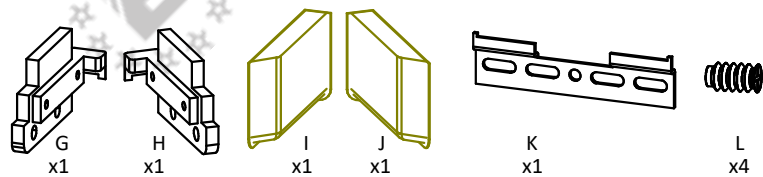

Модули навесные Ш Премиум. Инструкция по сборке.

Список деталей

Поз.	Наименование	Кол-во
1	Фасад	1 (для ширин=600-900 - 2)
2	Бок левый	1
3	Бок правый	1
4	Горизонт	2
5	Полка	1(Высота=920 - 2)
6	Стенка задняя	1(Ширина=600-900 - 2)
7	Профиль для ДВП	1 (для ширин=600-900)

(для сборки на стяжках - доп. опция)

2x (Ш80, 90-4x)
доп. опция

2x (Ш80, 90-4x)
доп. опция

доп. опция

ВНИМАНИЕ! Фурнитура приобретенного Вами набора может несколько отличаться от фурнитуры, указанной в инструкции.

Полка для ФриФолд
доп. опция

На эксцентриках.

Указана сборка модуля высотой 720 мм. Модуль высотой 920 мм собирается по аналогии.

Установка навесов 2x

x8

x8

x8

На стяжках.
Указана сборка модуля высотой 720 мм. Модуль высотой 920 мм собирается по аналогии.

Ширина=600-900

Ширина=150-600

Ширина=600-900 Высота=720

Ширина=600-900 Высота=920