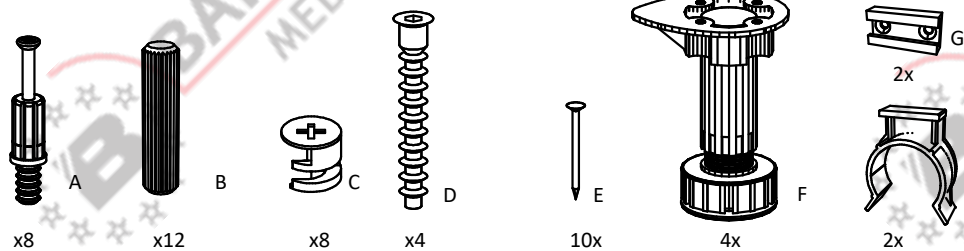

Список деталей

Поз.	Наименование	Кол-во
1	Бок левый	1
2	Бок правый	1
3	Подставка	1
4	Стойка вертикальная 140	2
5	Стойка вертикальная 60	2
6	Горизонт	2
7	Полка стяжная	1
8	Стенка задняя	1
9	Фасад 1316...1356x596	1
10	Фасад 716x596	1
11	Фасад 2036...2076x596	1

Доп. опция

Доп. опция

Доп. опция

ВНИМАНИЕ! Фурнитура приобретенного Вами набора может несколько отличаться от фурнитуры, указанной в инструкции.