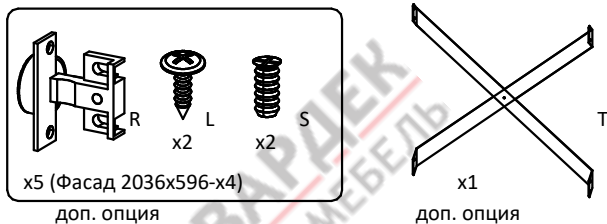

Список деталей

Поз.	Наименование	Кол-во
1	Бок левый	1
2	Бок правый	1
3	Подставка	1
4	Стойка вертикальная 140	2
5	Стойка вертикальная 60	2
6	Горизонт	2
7	Полка стяжная	1
8	Стенка задняя	1
9	Фасад 1316...1356x596	1
10	Фасад 716x596	1
11	Фасад 2036...2076x596	1

Доп. опция

Доп. опция

Доп. опция

ВНИМАНИЕ! Фурнитура приобретенного Вами набора может несколько отличаться от фурнитуры, указанной в инструкции.